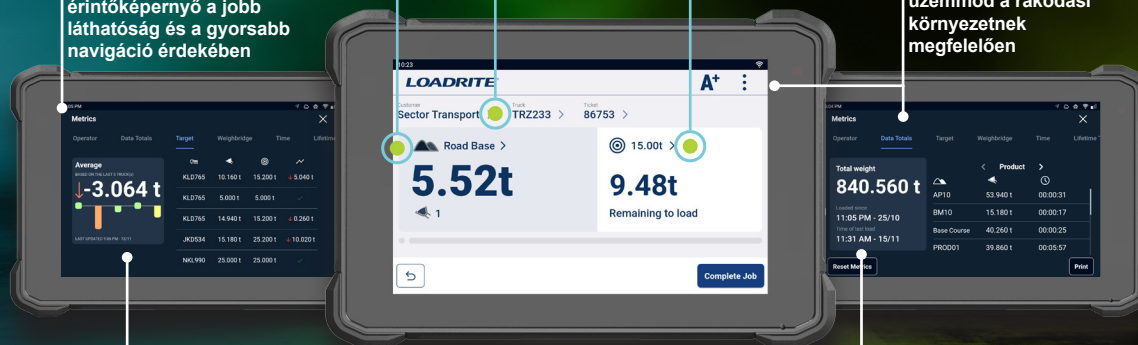

## Intuitív kezelőfelület

Egyszerű felhasználói felület a könnyebb kezelhetőség érdekében, így a kezelő arra koncentrálhat, amihez a legjobban ért: a teherautók rakodására.

## Összeköttetésre épült

A beépített kommunikációs funkciók, például a mobiltelefon, a Wi-Fi és a GPS megkönnyítik a műveletek fejlesztését és a rakodók mozgásának nyomon követését.

## Kiemelkedő pontosság

A legpontosabb rakodómérleg-rendszer a piacon, amely többféle körülmény között is pontos mérlegelést biztosít.

Megfelelő termék. Megfelelő ügyfél.  
Megfelelő összeg.

Nagyméretű 7 érintőképernyő a jobb láthatóság és a gyorsabb navigáció érdekében

Nappali és éjszakai üzemmód a rakodási környezetnek megfelelően

A teljesítmény nyomon követése a vezetőfülkében a tényleges terhelések és a célsúlyok összehasonlításával

Napi célok elérése a termékek, ügyfelek és egyéb termékek szerinti bontásban történő betöltés áttekinthetőségével.