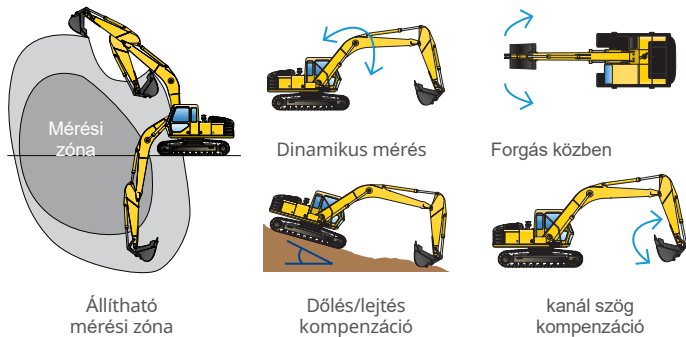

Mérés minden körülmény között

Jellemzők

Mérési funkciók

Dinamikus mérlegelés talajlejtés- és dőléskompenzációval, pótkocsi mód (pl. teherautó és pótkocsi), célmérési mód, kanál túlterhelésre figyelmeztetés, nullázás, visszavonás, automatikus hozzáadás, automatikus törlés, 4 támogatott tartozék

Adat/Mutatók funkció

Adatmezők legfeljebb 20 termékhez, rövid összegek, hosszú összegek és kanálszámlálás, valamint 3 felhasználó által meghatározott adatmező, egyenként legfeljebb 1200 elemmel.

20 kezelői bejelentkezés és a fülkében lévő KPI-jelentések.

Áramellátás

Tápfeszültség.....12 to 32 V DC
Fogyasztás.....160 mA typical, 350 mA max.
3 A max. with LP950 nyomtató esetén .

Fizikális jellemzők

Kijelző súlya.....1.5 kg (3.3 lbs)
Kijelző méretei .....W145 x L240 x D110 mm (5.7 x 9.4 x 4.3 in)
Kijelző üzemi hőmérséklete.....-10°C to 50°C (14°F to 122°F)
Védelem.....IP69K védett nyomástávadók, IP67 védett szögérzékelők, IP54-es védelem a kijelzőhöz

További információk

Támogatott nyelvek:dán, holland, francia, német, magyar, francia, holland, olasz, norvég, br. portugál, spanyol, svéd, török, olasz, norvég.

Garancia: 1 év

Vegye fel a kapcsolatot helyi kereskedőjével még ma:

Digitas Kft
2072. Zsámbék, Etyeki utca 25.
digitas.hu
info@digitas.hu
+36 23 951 852