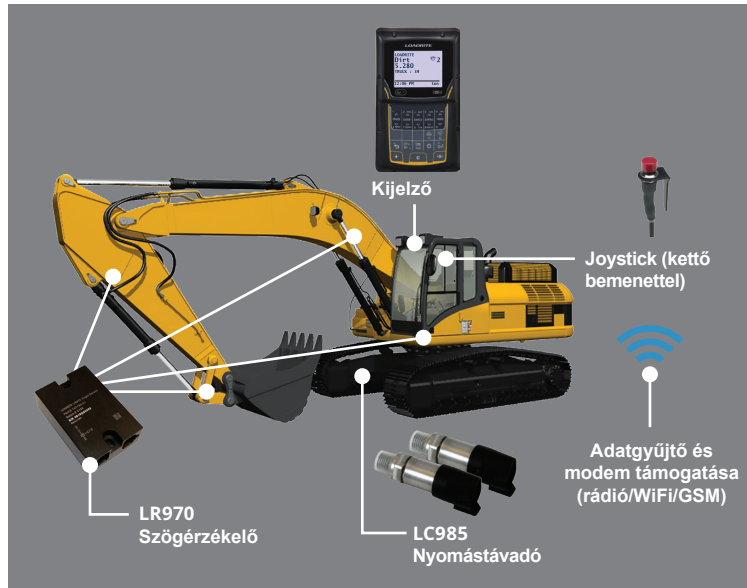

### Jellemzői

Maximalizálja a profitot kétszeres anyagmozgatás és túlterhelés elkerülése révén. A teherautókat mindig az első alkalommal a maximális kapacitással rakodja meg.  
 Biztosítja a teherautók pontos megrakodását a hídmérlegelés előtt vagy a távoli projektekben hídmérleg nélkül.  
 Kiváló mérési teljesítmény a kotrógép működésének megzavarása nélkül.  
 Egyszerű és könnyen használható adatkezelés számos online vagy off-line jelentési lehetőséggel.  
 Javítsa a kezelő pontosságát és hatékonyságát minden nap a fülkében lévő teljesítménymérővel, amelyekkel összehasonlíthatja a teljesítményt az előző, az átlagos és a legjobb műszakhoz képest.

### További tulajdonságok

Ellenőrizzé a rakodás teljesítményét, és kövesse nyomon az egyes munkákat, teherautókat, ügyfeleket és termékeket.  
 Csökkentse a ciklusidőt és a szállítási költségeket azáltal, hogy soha többé nem rakodja alul a teherautókat.  
 Akár 4 különálló munkaeszköz támogatása a következetes pontosság érdekében, függetlenül a kanál típusoktól vagy az alkalmazástól.  
 A hatékonyságra tervezett kijelző lehetővé teszi a gyors és egyszerű adatbevitelt minimalizált beviteli hibalehetőséggel.

## Választható tartozékok és csatlakozások

### InsightHQ

Mérlegének az InsightHQ-hoz való csatlakoztatása a kőbánya termelékenységére vonatkozó összes információt egyetlen könnyen használható felületen jelenik meg, lehetővé téve csapata számára, hogy a célok eléréséhez képest lássa az előrehaladást. A szalagok, rakodók, kotrógépek, dömperek és egyéb eszközök termelékenységi adatait egy helyre gyűjtheti, és bárhol, bármikor hozzáférhet hozzájuk asztali számítógépéről vagy intelligens eszközéről.