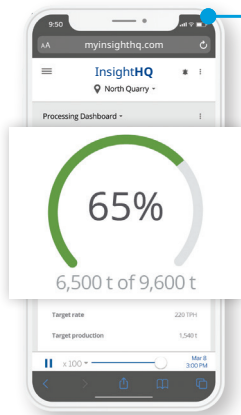

Választható tartozékok és csatlakozások

InsightHQ

Mérlegének az InsightHQ-hoz való csatlakoztatása a kőbánya termelékenységére vonatkozó összes információt egyetlen könnyen használható felületen jelenik meg, lehetővé téve csapata számára, hogy a célok eléréséhez képest lássa az előrehaladást. A szalagok, rakodók, kotrógépek, dömperek és egyéb eszközök termelékenységi adatait egy helyre gyűjtheti, és bárhol, bármikor hozzáférhet hozzájuk asztali számítógépéről vagy intelligens eszközéről.